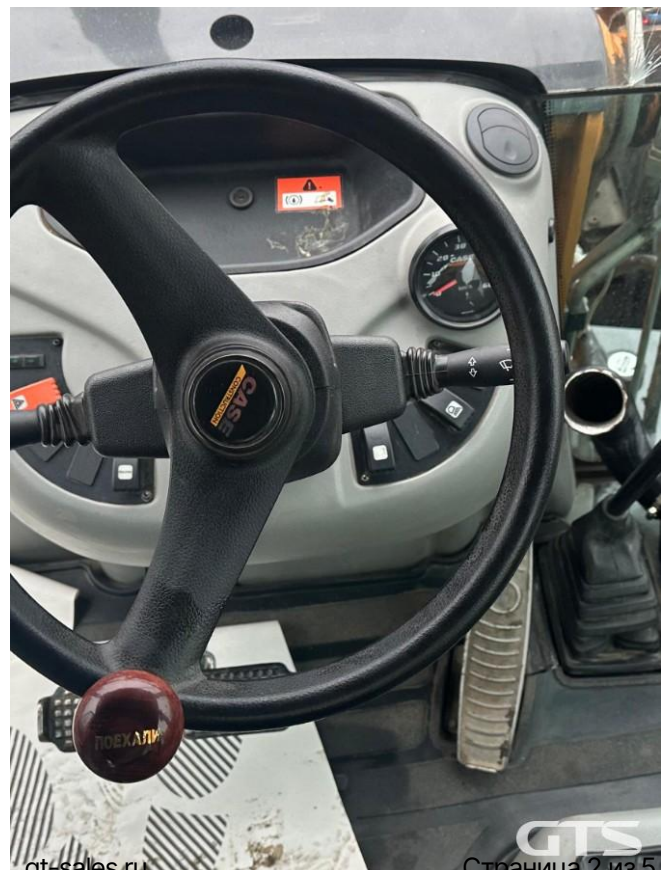

Экскаватор-погрузчик

## Основные характеристики

Склад: Солнечногорск

Мощность двигателя, (л.с.): 98

Максимальная скорость, км/час: 40

Поток гидравлики, л/мин: 145

Грузоподъемность: 3800

Масса, кг: 8080

Стандартные шины: 18" - 28" ВКТ